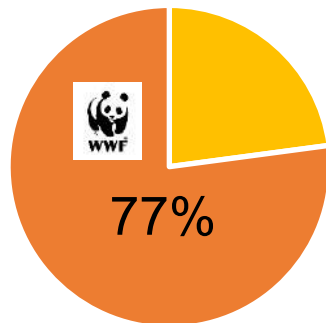

Общая площадь морских ООПТ России (14,85 млн га)