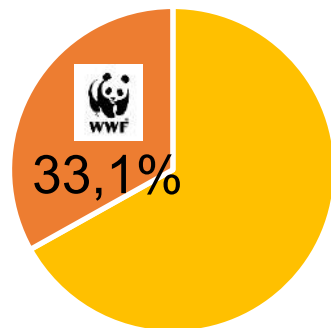

Общая площадь наземных ООПТ России, созданных в 1994-2020 гг. (185 млн га)