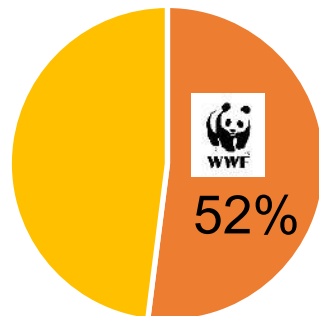

### Увеличение численности приоритетных видов WWF России

- амурский тигр
- дальневосточный леопард
- переднеазиатский леопард
- снежный барс
- белый медведь
- зубр
- горный баран аргали
- сайгак
- дикий северный олень, атлантический морж
- лаптевский морж
- дальневосточный аист

### Охрана ключевых экосистем приоритетных регионов

- в составе ООПТ
- на территориях с режимом устойчивого природопользования

При поддержке WWF России создано >140 заповедных территорий (с 1994-2020 гг.)